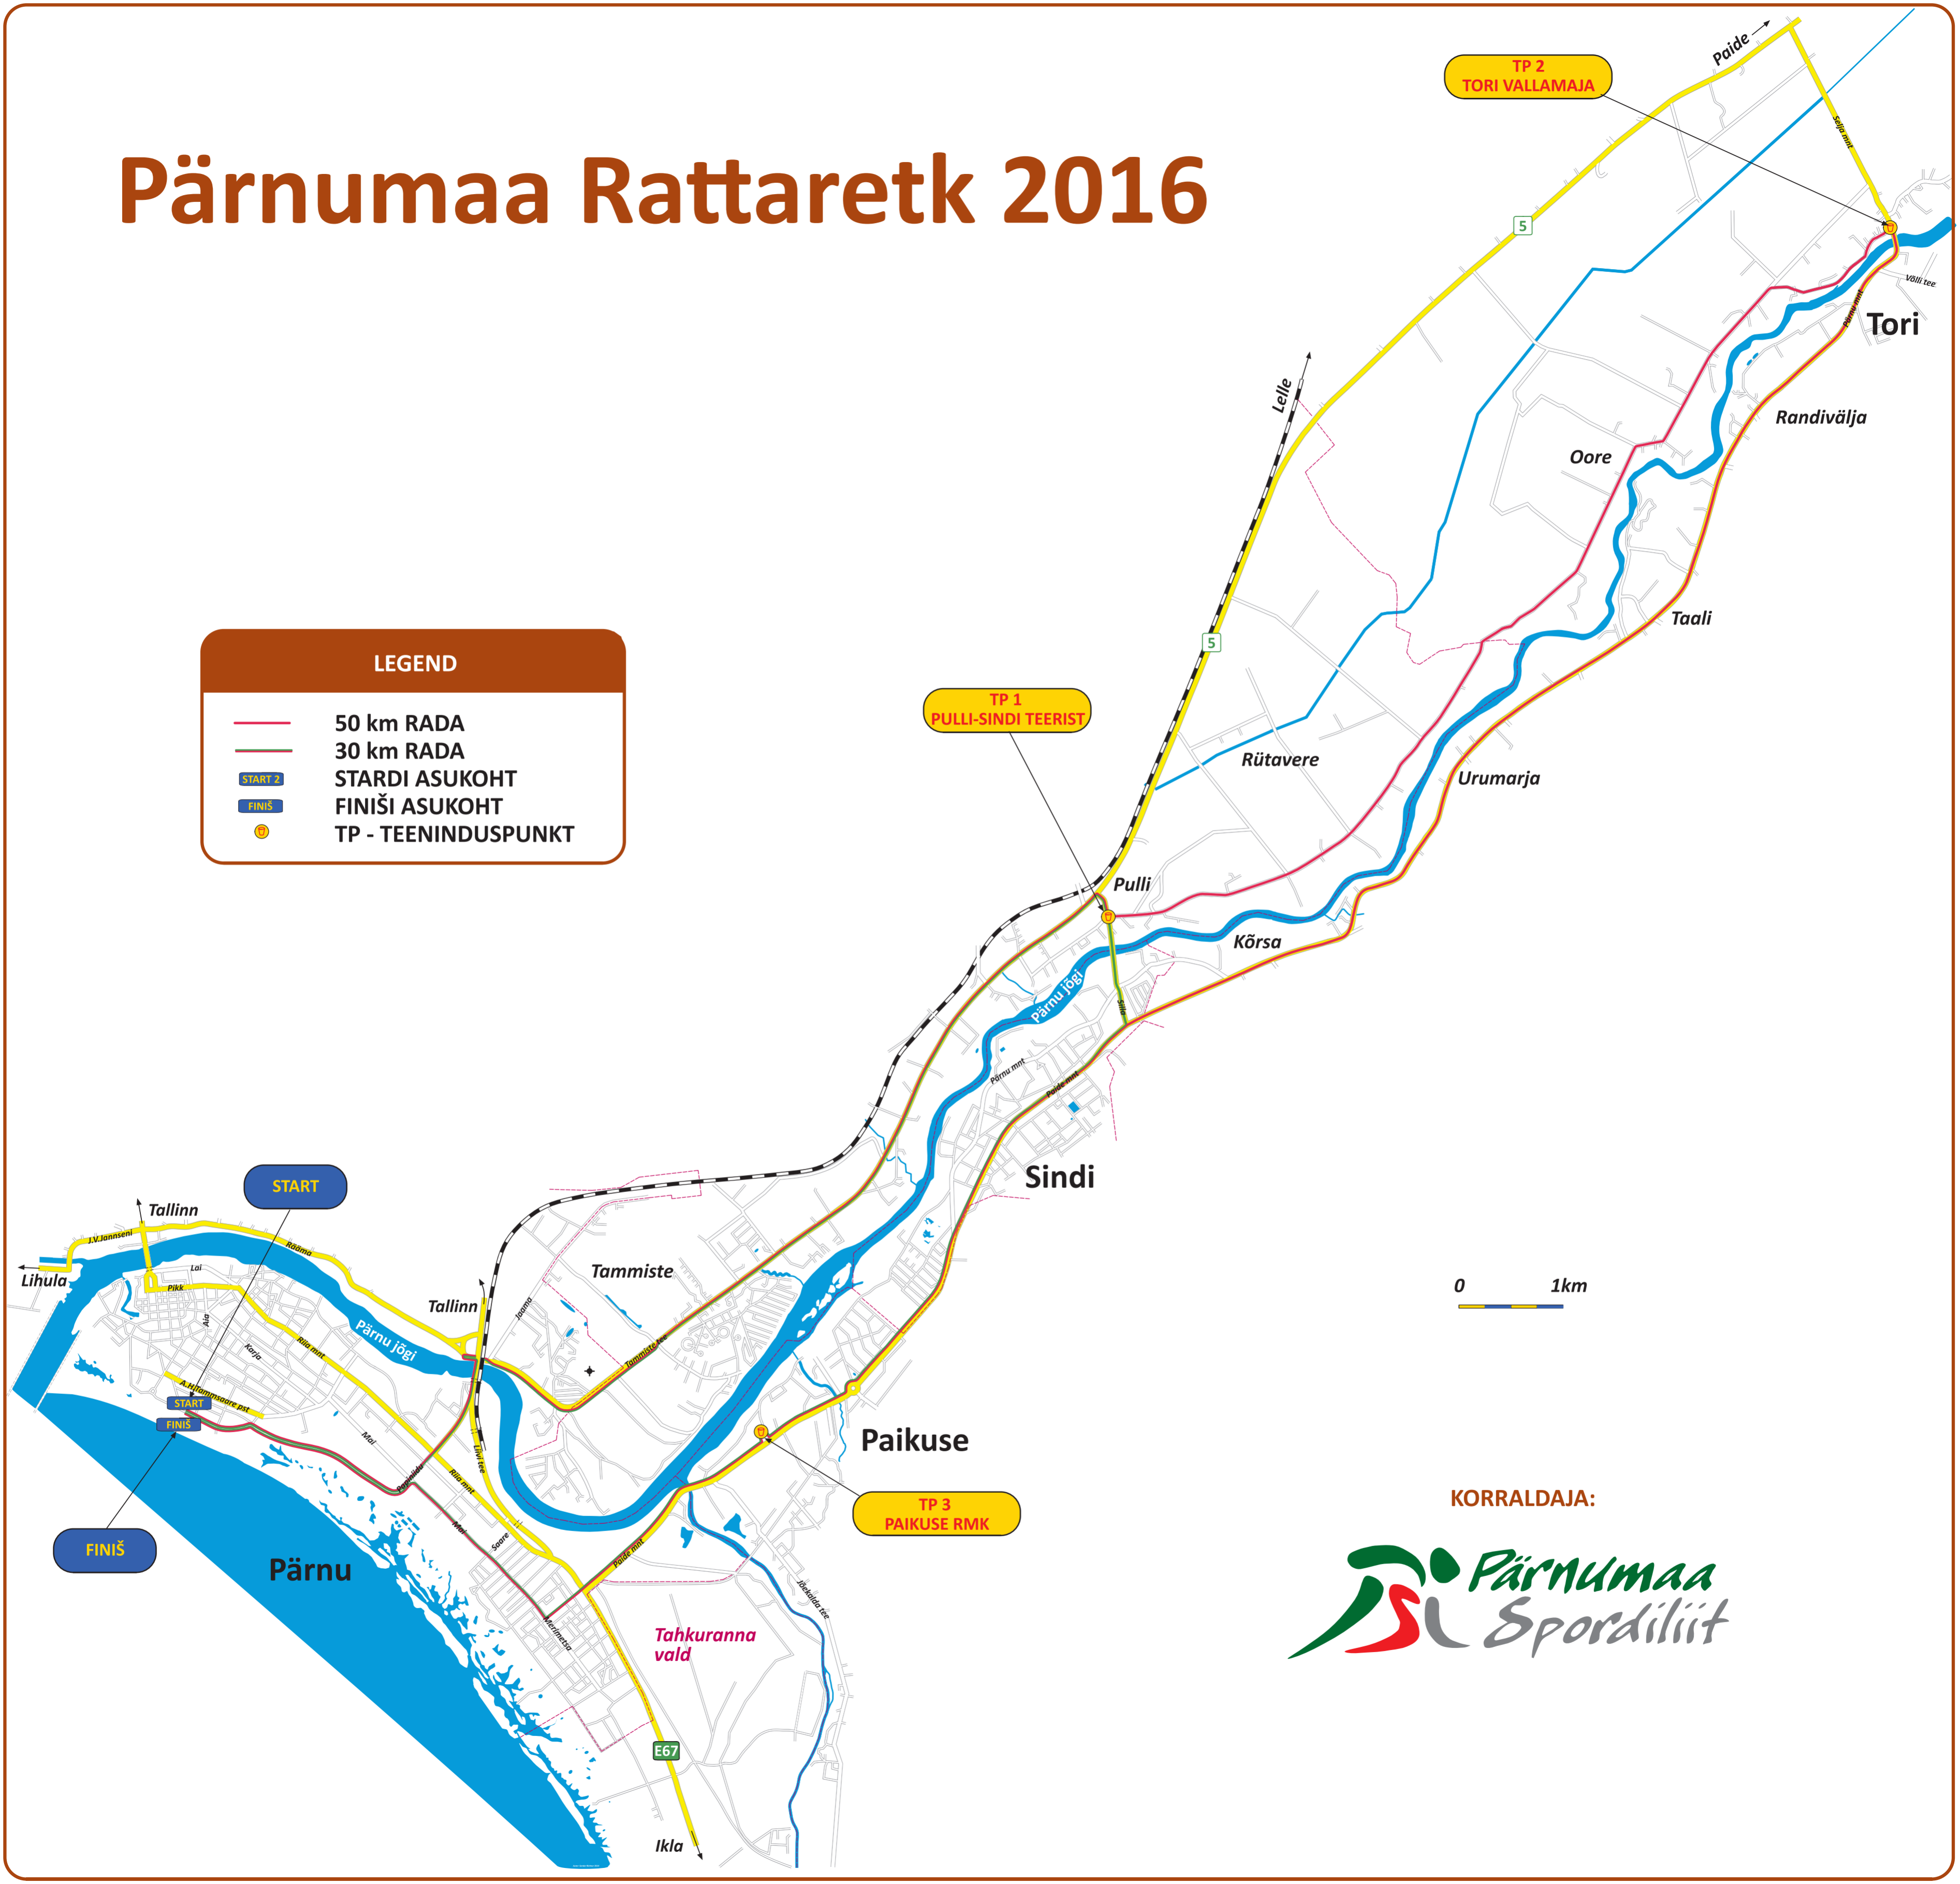

Pärnumaa Rattaretk 2016

LEGEND

- 50 km RADA
- 30 km RADA
- START ASUKOHT
- FINIŠ ASUKOHT
- TP - TEENINDUSPUNKT

0 1km

KORRALDAJA: